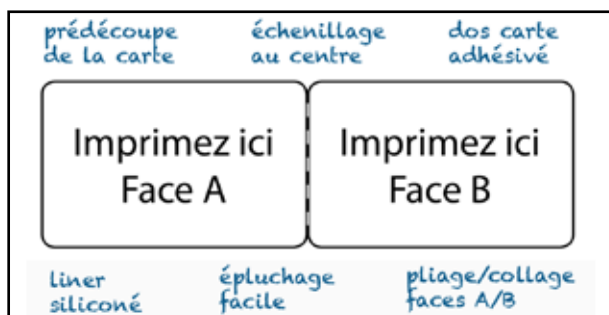

# PLANCHE DE CARTES plastiques imprimables en numérique laser

*Un support idéal pour imprimer des cartes  
plastiques sur toute imprimante ou copieur laser*

Ce produit est une planche A4 contenant 4 cartes double face prédécoupées permettant rapidement de réaliser des cartes plastiques superbes et durables. Ce produit ne nécessite aucune machine particulière et peut s'imprimer sur une imprimante ou un photocopieur laser couleur ou noir et blanc.

Les quatre cartes à deux faces sont prédécoupées et adhésivées sur un liner en papier siliconé. Ainsi, une fois imprimées, elles s'enlèvent facilement en laissant des bords parfaitement propres sans aucun résidus. Grâce à l'échenillage central, et une fois en main, il suffit de replier une des faces adhésives sur l'autre pour former une carte très épaisse (410 microns). L'adhésif est permanent et possède un fort tack afin de garantir une excellente tenue de la carte dans le temps une fois repliée. Constituée de polyester, la carte une fois réalisée est résistante à l'eau, à la déchirure et à la graisse.

## Points forts

- Impression numérique laser en une seule passe
- Carte double face autocollante
- Une fois la carte pliée/collée, son épaisseur est de 410µm
- Bords nets et coins ronds
- Taille standard ISO : 86x53,7mm
- 4 cartes double face sur un A4
- Finition lisse blanche et mate
- Indéchirable, résistant à l'eau et à la graisse
- Plus besoin de lamination