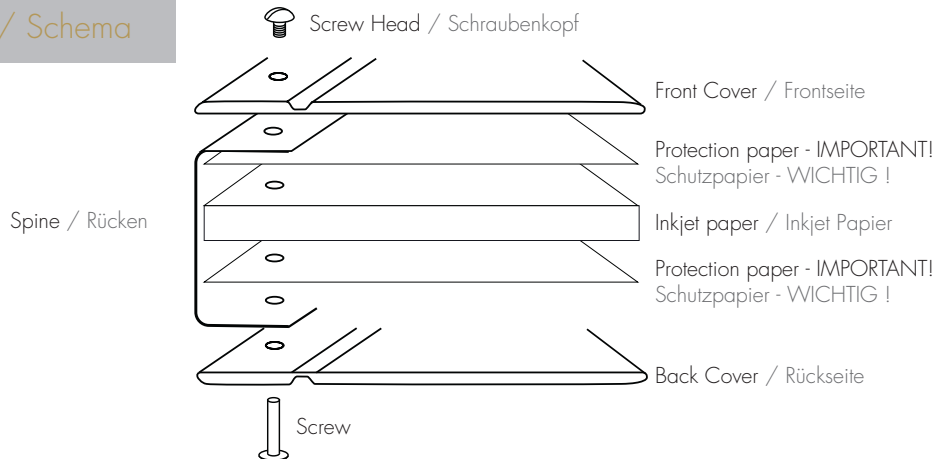

Expansion / Schema